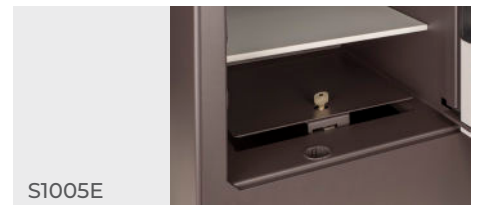

App Ocluc
más info. more info. plus d'informations
pag. 83

Accesorios

Accessories

Accessoires

Kit interface alarma
Alarm interface kit
Kit interface alarme
11400

125 x 10 mm.

Buzón Serie 1000
1000 Series slot
Fente Série 1000

Apertura izquierda
Left-side opening
Ouverture à gauche

S1005E

Modelos

Modèls

Modèles

					Medidas Exteriores External Dimensions Dimensions Extérieures (mm.)		Medidas Interiores Internal Dimensions Dimensions Intérieures (mm.)			Medidas Uso Measures of Use Mesures d'Utilisation (mm.)			Volumen Interior Inner Volume Volume Intérieur	Peso Weight Poids	Número de Bolones Bolts Unit Unités de Pénes	Número de Estantes Shelves Nombre de d'Étagères	
										A	B	C	L	Kg.			
S1002L	S1002M	S1002E	S1002LM	S1002LE	350	470	390	270	380	310	402	775	355	32	46	5	1
S1003L	S1003M	S1003E	S1003LM	S1003LE	485	470	390	405	380	310	402	775	355	48	60	5	2
S1005L	S1005M	S1005E	S1005LM	S1005LE	600	470	450	405	380	370	462	835	355	57	100	5	2
S1002LL	S1002ML	S1002EL	S1002LML	S1002LEL	350	470	390	270	380	310	402	775	355	32	46	5	1
S1003LL	S1003ML	S1003EL	S1003LML	S1003LEL	485	470	390	405	380	310	402	775	355	48	60	5	2
S1005LL	S1005ML	S1005EL	S1005LML	S1005LEL	600	470	450	405	380	370	462	835	355	57	100	5	2
S1002LZ	S1002MZ	S1002EZ	S1002LMZ	S1002LEZ	350	470	390	270	380	310	402	775	355	32	46	5	1
S1003LZ	S1003MZ	S1003EZ	S1003LMZ	S1003LEZ	485	470	390	405	380	310	402	775	355	48	60	5	2

Apertura izquierda Left-side opening Ouverture à gauche

Buzón antipesca Anti-fishing slot Fente anti-pêche