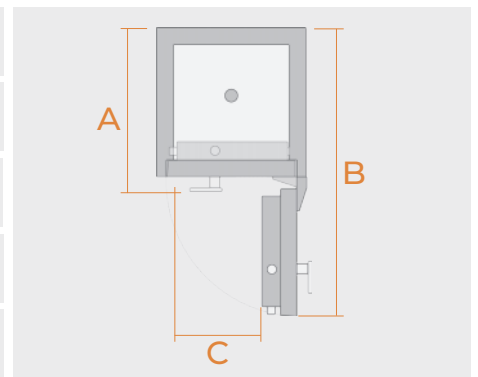

Apertura izquierda
 Left-side opening
 Ouverture à gauche

S1003E

S1005E

Modelos

Modèls

Modèles

					Medidas Exteriores External Dimensions Dimensions Extérieures (mm.)		Medidas Interiores Internal Dimensions Dimensions Intérieures (mm.)			Medidas Uso Measures of Use Mesures d'Utilisation (mm.)			Volumen Interior Inner Volume Volume Intérieur	Peso Weight Poids	Número de Bolones Bolts Unit Unités de Pénes	Número de Estantes Shelves Nombre de d'Étagères	
										A	B	C	L	Kg.			
S1002L	S1002M	S1002E	S1002LM	S1002LE	350	470	390	270	380	310	402	775	355	32	46	5	1
S1003L	S1003M	S1003E	S1003LM	S1003LE	485	470	390	405	380	310	402	775	355	48	60	5	2
S1005L	S1005M	S1005E	S1005LM	S1005LE	600	470	450	405	380	370	462	835	355	57	100	5	2
S1002LL	S1002ML	S1002EL	S1002LML	S1002LEL	350	470	390	270	380	310	402	775	355	32	46	5	1
S1003LL	S1003ML	S1003EL	S1003LML	S1003LEL	485	470	390	405	380	310	402	775	355	48	60	5	2
S1005LL	S1005ML	S1005EL	S1005LML	S1005LEL	600	470	450	405	380	370	462	835	355	57	100	5	2
S1002LZ	S1002MZ	S1002EZ	S1002LMZ	S1002LEZ	350	470	390	270	380	310	402	775	355	32	46	5	1
S1003LZ	S1003MZ	S1003EZ	S1003LMZ	S1003LEZ	485	470	390	405	380	310	402	775	355	48	60	5	2

Apertura izquierda Left-side opening Ouverture à gauche

Buzón antipesca Anti-fishing slot Fente anti-pêche